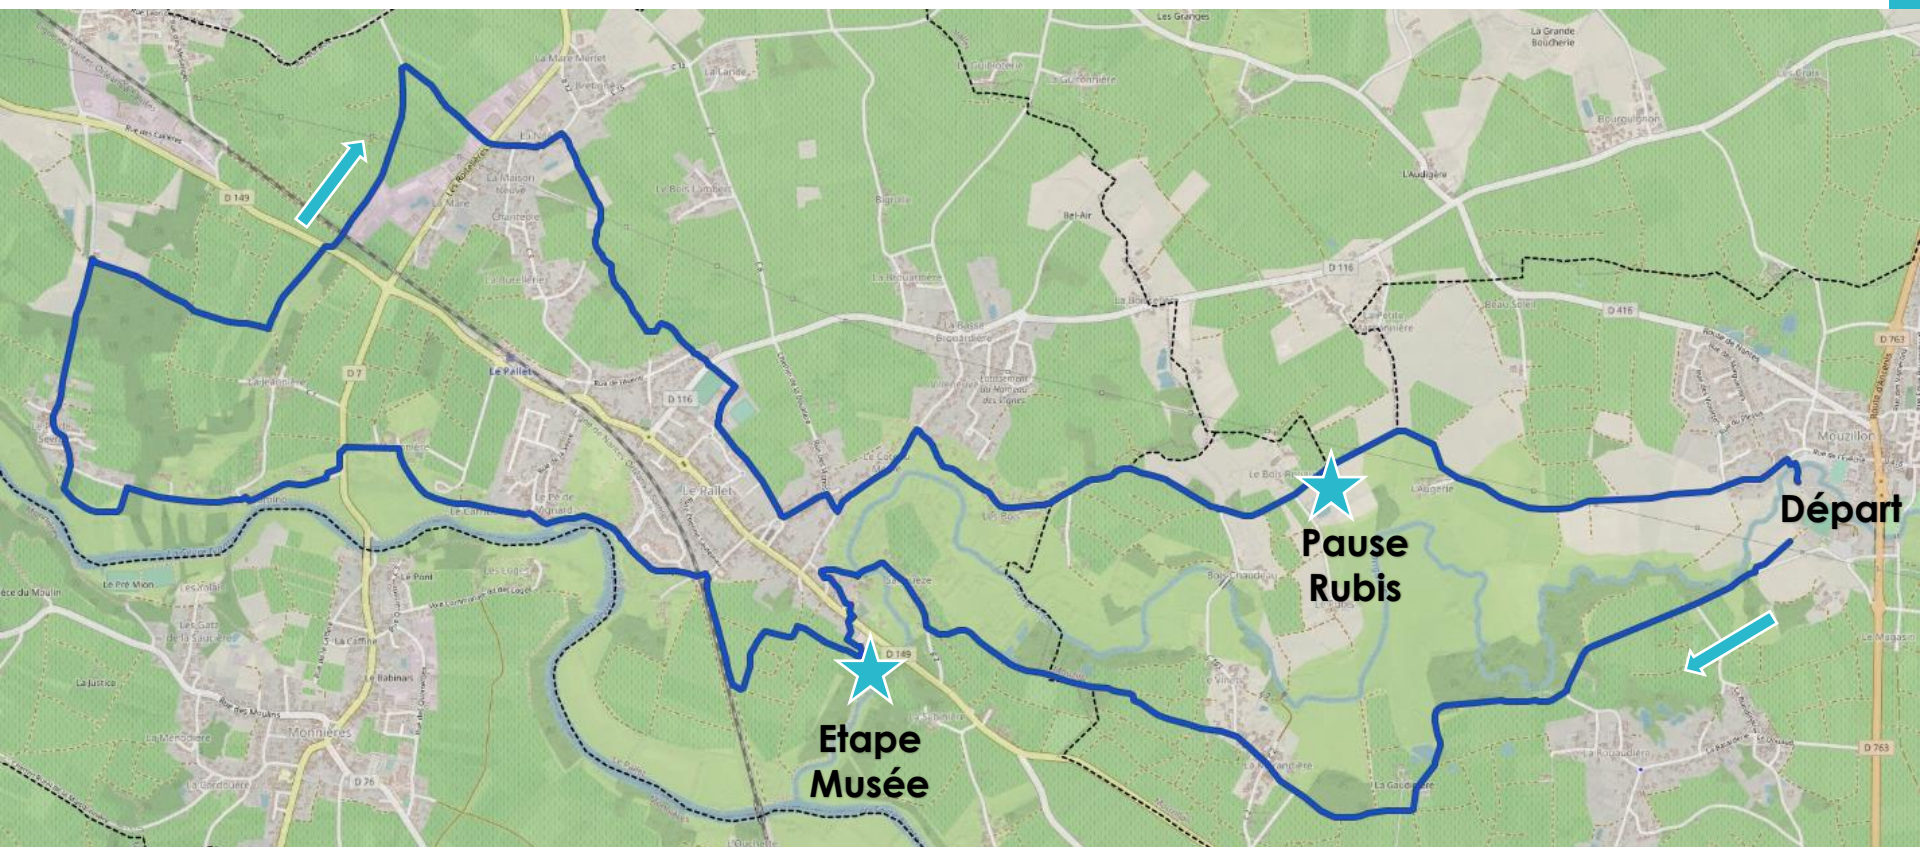

# La rentrée du Vignoble à Vélo 2022

## Informations

- 1) Circuit
- 2) Restauration
- 3) Animations

## Circuit : Mouzillon - Le Pallet

- ➔ Départ Mouzillon
- ➔ Etape petit-déjeuner animée au Musée
- ➔ Pause apéro au Rubis